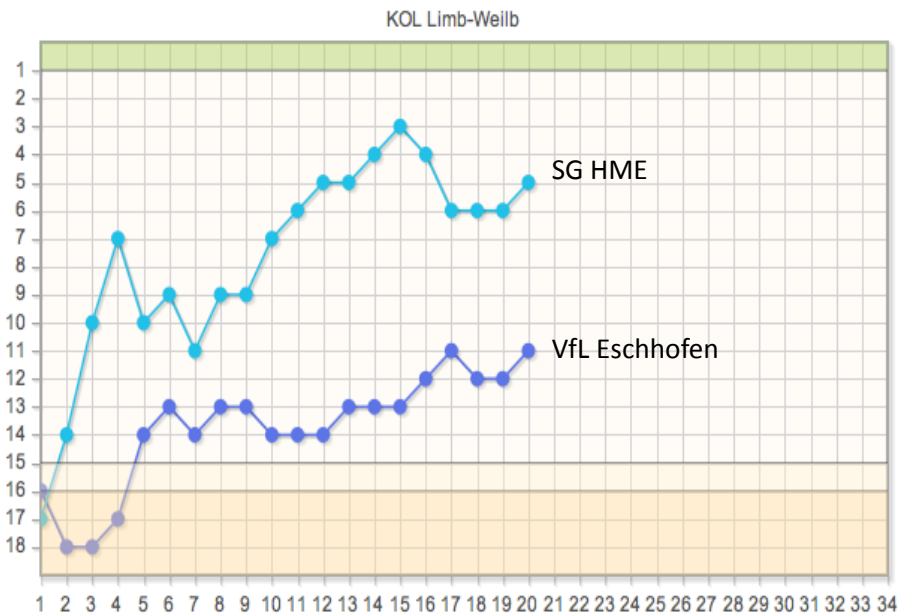

2013 siegreich gestalten will.

Kader des VfL Eschhhofen in der Saison 2013/14

Tor: Christian Schmitt

Feldspieler: Björn Zell, Andre Jung-König, Kim Stiller, Sebastian Biebl, Andreas Weyl, Frank Wissenbach, Andreas Zell, Christian Michel, Alexander Stahl, Maurice Voss, Luca Weber, Marius Jung, Manuel Leukel, Gregorio Krmek, Said Silakhori, Jens Wagner, Sebastian Böhm, Maximilian Möller, Matthias Möller, Carsten Becht, Andreas Damm

Trainer: Frank Wissenbach

Zugänge: Alexander Stahl (eigene Jugend)

Abgänge: Andreas Michel (Ziel unbekannt), Volkan Subasi (FC Dorndorf)

Besuchen Sie unsere Homepage
<http://www.sg-hintermeilingen-ellar.de>
Hier finden Sie die aktuellen Informationen zur
Spielgemeinschaft Hintermeilingen-Ellar